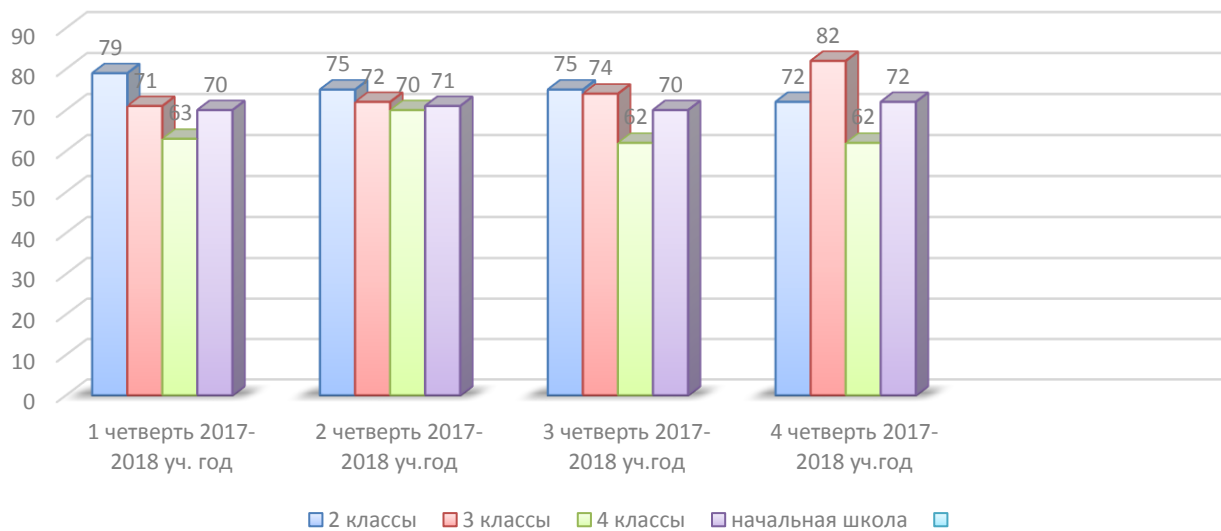

Начальная школа

Наши отличники

Класс	Отличники
2а	3
2б	5
2в	2
2г	4
2д	6
2е	5
2ж	2
2з	6
2и	3
2а (1635)	-
3а	4
3б	5
3в	5
3г	5
3д	-
3е	3
3ж	1
3з	5
3и	5
3к	3
3а (1635)	-
4а	2
4б	2
4в	2
4г	3
4д	6
4а (1723)	4
4б (1723)	5
4в (1723)	5
4г (1723)	1
4а (1635)	1