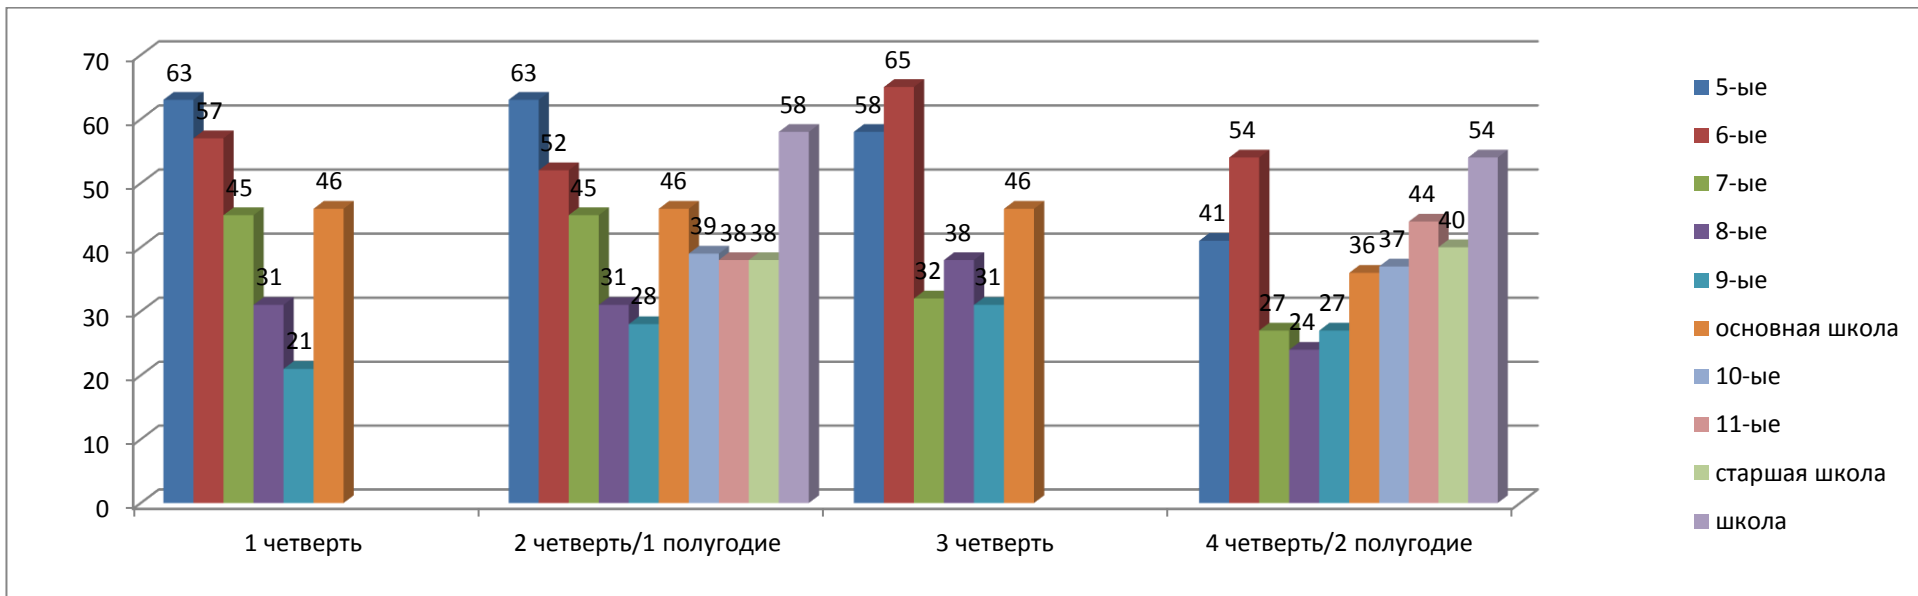

4 четверть/2 полугодие 2017-2018 учебный год

Основная и старшая школа

| Класс | Количество обучающихся | % УУД | % успеваемости |
|-----------------------|------------------------|--------------|----------------|
| 5а | 30 | 57 | 100 |
| 5б | 24 | 79 | 100 |
| 5в | 22 | 32 | 100 |
| 5г | 30 | 30 | 100 |
| 5д | 27 | 48 | 100 |
| 5е | 27 | 4 | 85 |
| 5-ые | 160 | 41,25 | 97,5 |
| 6а | 28 | 54 | 100 |
| 6б | 24 | 50 | 100 |
| 6в | 27 | 52 | 92 |
| 6г | 26 | 62 | 100 |
| 6-ые | 105 | 54,29 | 98 |
| 7а | 29 | 31 | 93 |
| 7б | 31 | 42 | 94 |
| 7в | 26 | 19 | 88 |
| 7г | 26 | 12 | 88 |
| 7-ые | 112 | 26,79 | 91 |
| 8а | 25 | 4 | 92 |
| 8б | 24 | 0 | 88 |
| 8в | 22 | 32 | 95 |
| 8г | 30 | 53 | 100 |
| 8-ые | 101 | 23,76 | 95 |
| 9а | 23 | 9 | 100 |
| 9б | 29 | 38 | 100 |
| 9в | 32 | 31 | 100 |
| 9-ые | 84 | 27,38 | 100 |
| Основная школа | 562 | 35,59 | 96,26 |
| 10а | 41 | 36,71 | 90 |
| 10б | 21 | 43 | 86 |
| 10в | 17 | 6 | 59 |
| 10-ые | 79 | 36,71 | 82,28 |
| 11а | 18 | 39 | 100 |
| 11б | 20 | 60 | 100 |
| 11в | 26 | 35 | 100 |
| 11-ые | 64 | 43,75 | 100 |
| Старшая школа | 143 | 39,86 | 91,21 |
| 2-11 класс | 1457 | 53,53 | 97,32 |